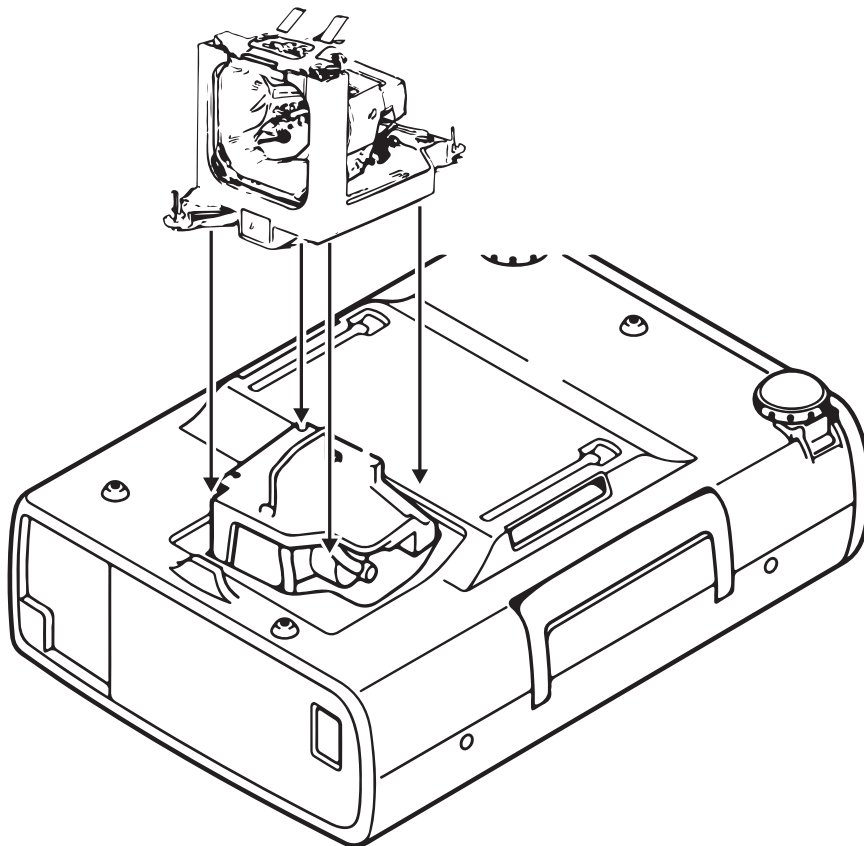

**NAKEN ORIGINALPÆRE
+ MPL® LAMPEMODUL**

PLASERING I PROJEKTOR